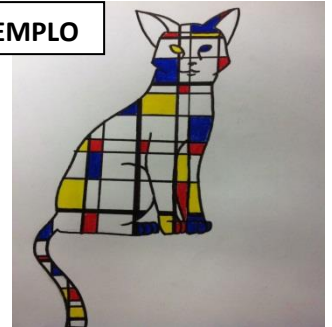

MUNICÍPIO DE SÃO BERNARDINO

Secretaria de Educação, Cultura e Esportes
Núcleo Escolar Aldino Léo Scheid
nucleoaldinoleoscheidsaobernardino@gmail.com (49) 36540269

DISCIPLINA: ARTE

PROFESSORA: ANGÉLICA NARDINO

ALUNO:

ANO: 3º ANO

ENDEREÇO:

DATA: 02/06/2020

PIET MONDRIAN É UM ARTISTA MUITO FAMOSO QUE USAVA FORMAS GEOMÉTRICAS E AS CORES PRIMÁRIAS (AZUL, AMARELO E VERMELHO) PARA COMPOR SUAS OBRAS.

VAMOS CRIAR UMA RELEITURA: FAÇA LINHAS SOBRE O GATO E DEPOIS PINTE ALGUNS QUADRADOS COM AS CORES PRIMÁRIAS;

EXEMPLO