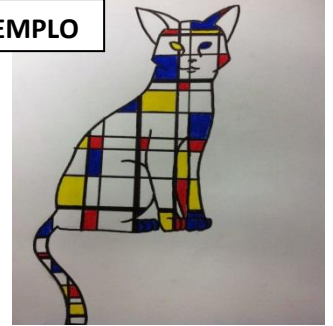

MUNICÍPIO DE SÃO BERNARDINO

Secretaria de Educação, Cultura e Esportes

Núcleo Escolar Aldino Léo Scheid

nucleoaldinoleoscheidsaobernardino@gmail.com (49) 36540269

DISCIPLINA: ARTE

PROFESSORA: ANGÉLICA NARDINO

ALUNO:

ANO: 2º ANO

ENDEREÇO:

DATA: 02/06/2020

PIET MONDRIAN É UM ARTISTA MUITO FAMOSO QUE USAVA FORMAS GEOMÉTRICAS E AS CORES PRIMÁRIAS (AZUL, AMARELO E VERMELHO) PARA COMPOR SUAS OBRAS.

VAMOS CRIAR UMA RELEITURA: FAÇA LINHAS SOBRE O GATO E DEPOIS PINTE ALGUNS QUADRADOS COM AS CORES PRIMÁRIAS;

EXEMPLO