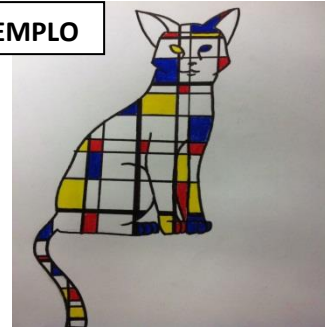

MUNICÍPIO DE SÃO BERNARDINO

Secretaria de Educação, Cultura e Esportes

Núcleo Escolar Aldino Léo Scheid

nucleoaldinoleoscheidsaobernardino@gmail.com (49) 36540269

DISCIPLINA: ARTE

PROFESSORA: ANGÉLICA NARDINO

ALUNO:

ANO: 1º ANO

ENDEREÇO:

DATA: 02/06/2020

PIET MONDRIAN É UM ARTISTA MUITO FAMOSO QUE USAVA FORMAS GEOMÉTRICAS E AS CORES PRIMÁRIAS (AZUL, AMARELO E VERMELHO) PARA COMPOR SUAS OBRAS.

VAMOS CRIAR UMA RELEITURA: FAÇA LINHAS SOBRE O GATO E DEPOIS PINTE ALGUNS QUADRADOS COM AS CORES PRIMÁRIAS;

EXEMPLO